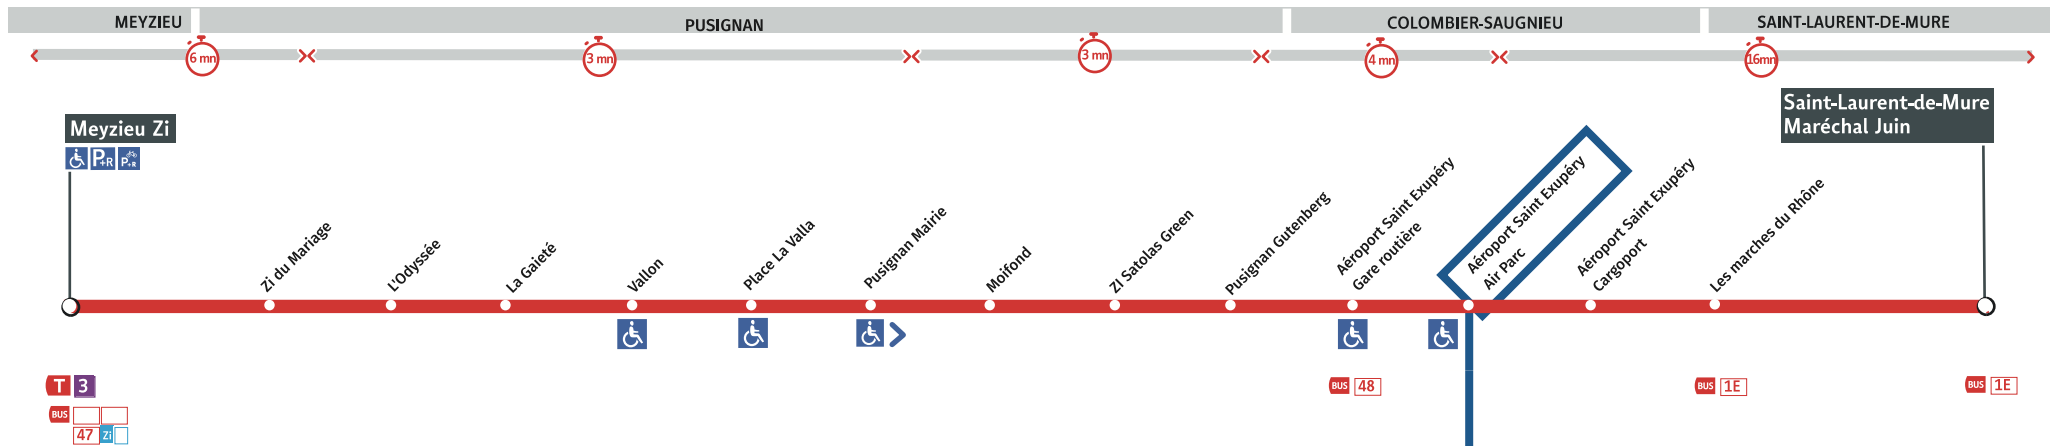

BUS

47

## Aéroport Saint Exupéry · Air Parc

horaires à jour : [tcl.fr](http://tcl.fr)